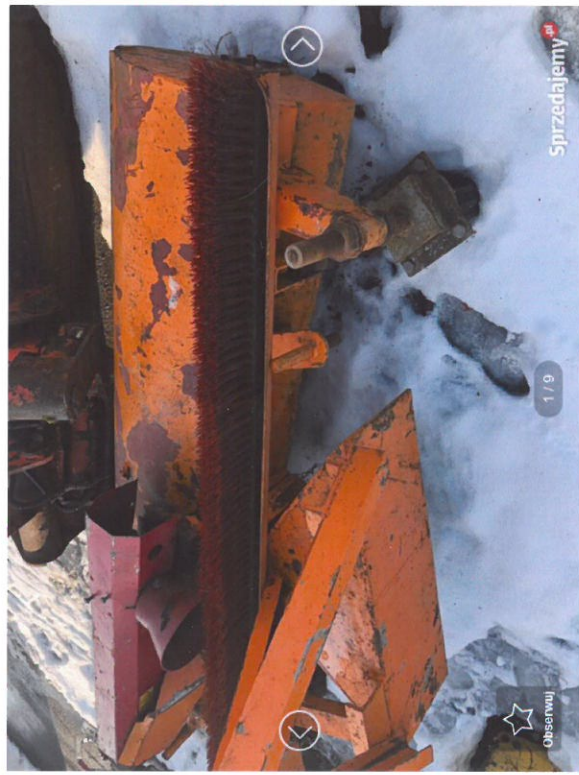

### Zamiatarka do ciagnika czolowa

Zbylitowska Góra, małopolskie 07 Lut 10:48 Nr ogłoszenia: 63341962

1 / 9

Oferta od firmy Stan używane

Ofertomiaru,4h sprzedania używana zamiatarka do niemiarka czolowa szerokość: 80cm. Moc: 10kW. Rok: 2010m